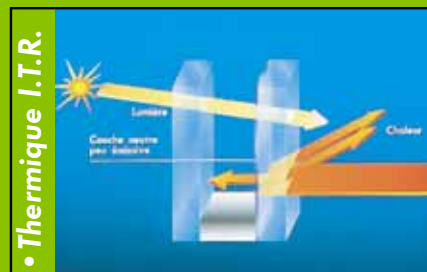

permet d'augmenter le niveau de sécurité de votre menuiserie

Rouleau champignon

Gâche de sécurité anti-dégondable en acier

Jouez avec la lumière

Exemples de vitrages décoratifs.
Demandez conseil à votre menuisier installateur pour découvrir l'exhaustivité de l'offre.

Safinovo

Master Carré

Monté-Carlo

Listral 200

Fenêtre et vitrage ... un mariage performant

• Acoustique

L'amélioration du confort passe par la réduction des agressions sonores. Grâce à une composition asymétrique de 2 vitrages d'épaisseurs différentes, associée à une menuiserie performante, vous préservez le calme de votre logement.

• Thermique I.T.R.

Isolation Thermique Renforcée avec un traitement spécial. Deux fois plus performant qu'un vitrage traditionnel. Ainsi, l'apport solaire est optimisé et la chaleur est retenue à l'intérieur du logement. L'effet de "paroi froide" disparaît quasiment.