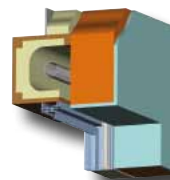

Caisson
menuisé