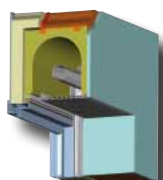

→ Implantations

Caisson
tunnel

Caisson
menuisé

Ossature
bois

Véranda

LE CAISSON TITAN

- Conçu pour la construction neuve, Titan est un caisson qui s'intègre totalement dans le mur, quelle que soit son épaisseur, et dans lequel vous venez ensuite poser votre volet Tradi.
- La sous-face ou trappe de visite du caisson, sans fixation apparente (brevet exclusif Bubendorff) s'intègre parfaitement discrètement à votre façade extérieure.
- 4 types de caissons Titan, en fonction du matériau du mur (parpaing, béton ou brique) et large choix en coloris de sous-faces.