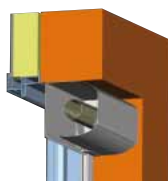

→ Implantations

Sous le linteau,
enroulement extérieur