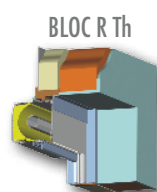

Solution universelle, en Neuf, en Rénovation ou en Réhabilitation