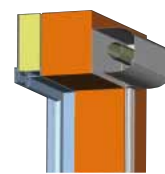

Bien choisir en fonction du type

MONO : Pour une pose en façade ou sous linteau.

Avec leur caisson aussi design que compact, nos volets Mono trouvent toujours facilement leur place, en façade ou sous le linteau. Directement montés sur leurs coulisses, ils se posent d'un seul geste.

La solution idéale en rénovation.

→ Implantations

En façade

TRADI : Pour une pose invisible dans l'épaisseur du mur.

Totalement invisible, intégré sous le revêtement de façade, le volet Tradi s'installe aussi bien en construction neuve dans un caisson tunnel, qu'en rénovation dans un caisson menuisé existant.

→ Implantations

LE CAISSON TITAN

- Conçu pour la construction neuve, Titan est un caisson qui s'intègre totalement dans le mur, quelle que soit son épaisseur, et dans lequel vous venez ensuite poser votre volet Tradi.
- La sous-face ou trappe de visite du caisson, sans fixation apparente (brevet exclusif Bubendorff) s'intègre parfaitement discrètement à votre façade extérieure.
- 4 types de caissons Titan, en fonction du matériau du mur (parpaing, béton ou brique) et large choix en coloris de sous-faces.

TITAN C Polystyrène, avec parement Fibragglo, existe aussi avec parement brique ou enduit extérieur ou tout Fibragglo.