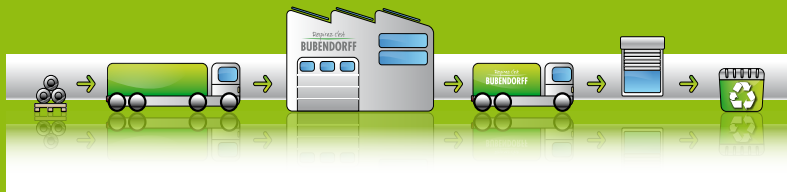

Le recyclage des équipements électriques permet de préserver les ressources naturelles et d'éviter tout risque de pollution. A cette fin, Bubendorff, remplit ses obligations relatives à la fin de vie des moteurs et automatismes qu'il met sur le marché en finançant la filière de recyclage de Récyllum dédiée aux DEEE Pro qui les reprend gratuitement. (Plus d'informations sur www.recyllum.com).

Des performances carbone et énergie étonnantes.

Une étude de plus de 100 cas représentatifs des différents types de bâtiments en France a démontré que les volets Bubendorff économisent plus de carbone et d'énergie qu'ils n'en consomment sur la totalité de leur cycle de vie.