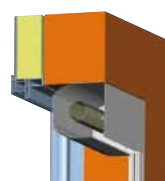

Sous le linteau,
enroulement intérieur