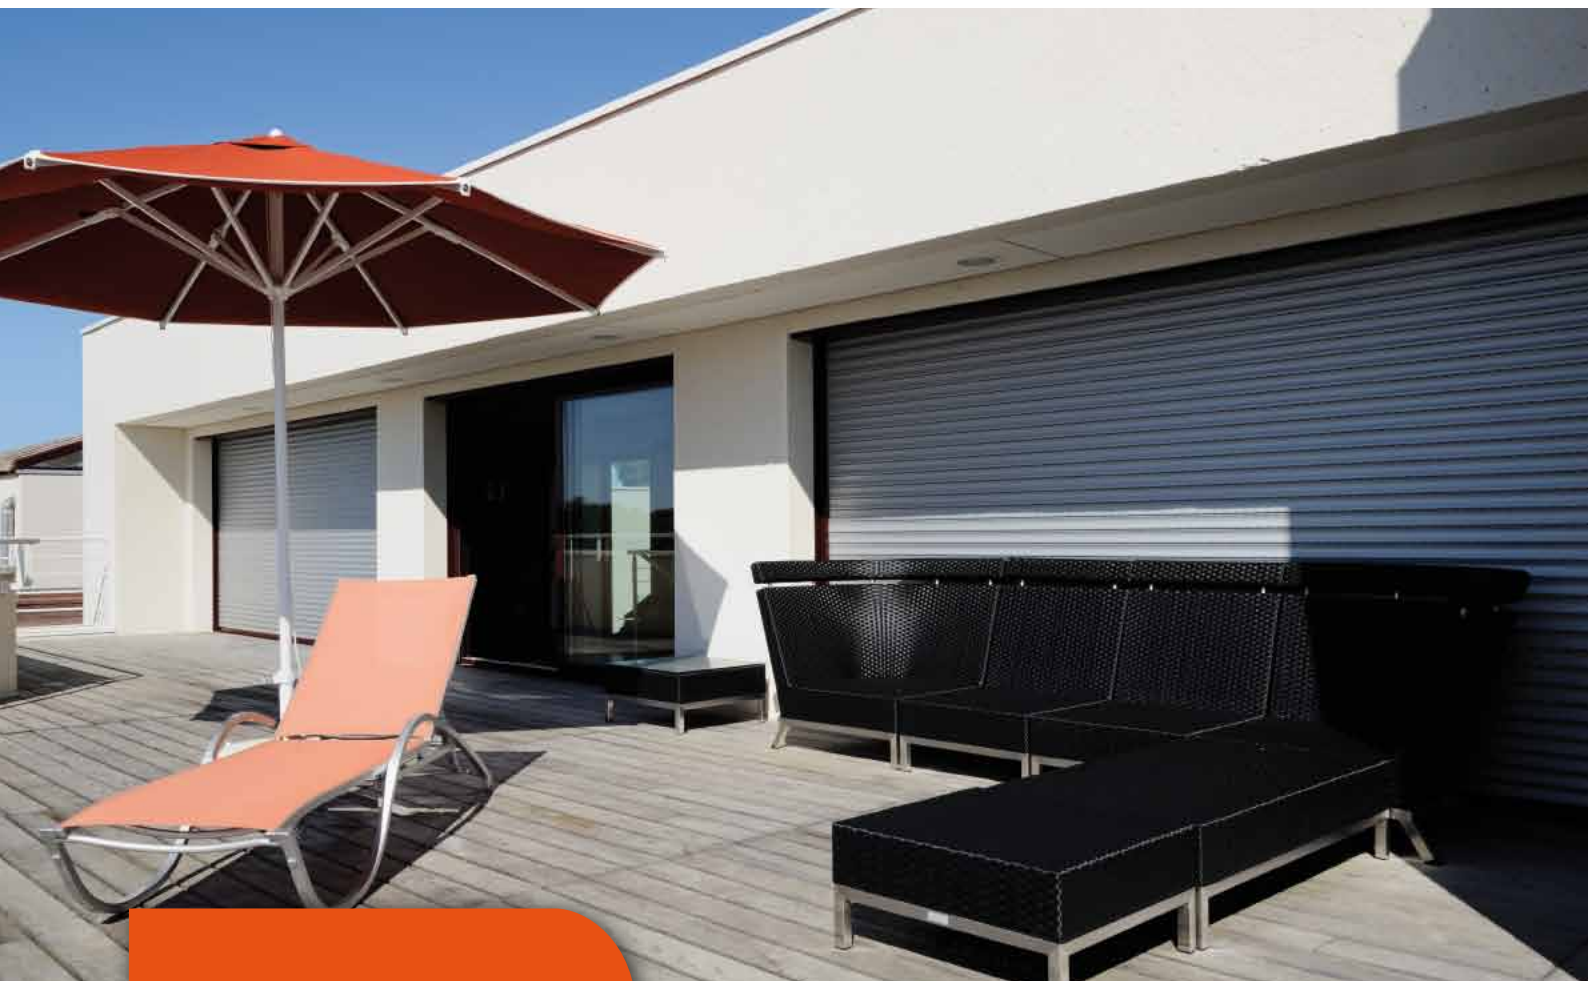

Bien choisir, en fonction de vos