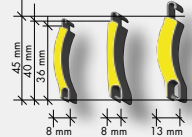

3 m

2,50 m

DP 368

4,50 m Tradi
4 m Mono

3,50 m Tradi
3,35 m Mono

DP 368 DP 408 DP 413

2,40 m, juxtaposable

(ex. : 2 largeurs pour couvrir un couissant de 4,80m)